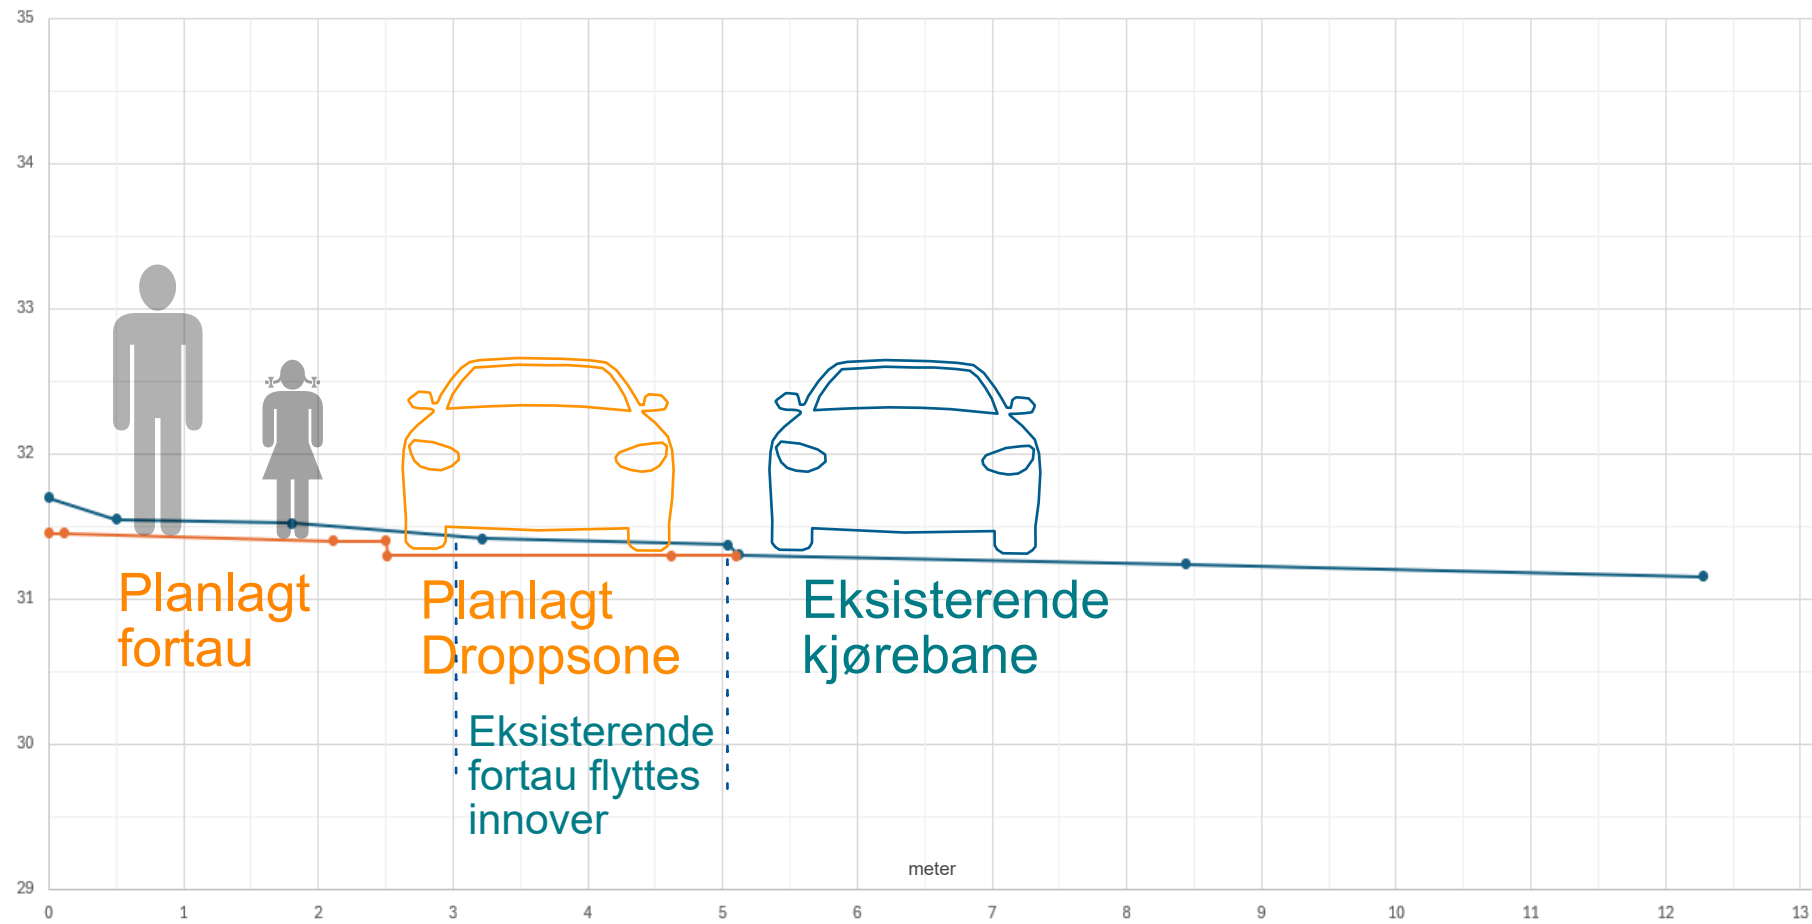

Tegnforklaring

- Eksisterende gate- og terrengnivå
- Nytt nivå

Droppsone i Livdekrona
Illustrasjon av eksisterende og planlagt gate- og terrengnivå

28.05.2026

Tegnforklaring

- Eksisterende gate- og terrengnivå
- Nytt nivå

Droppsone i Livdekrona
Illustrasjon av eksisterende og planlagt gate- og terrengnivå

28.05.2026

Tegnforklaring

- Eksisterende gate- og terrengnivå
- Nytt nivå

Droppsone i Livdekrona
Illustrasjon av eksisterende og planlagt gate- og terrengnivå

28.05.2026

Tegnforklaring

- Eksisterende gate- og terrengnivå
- Nytt nivå

Droppsone i Livdekrona
Illustrasjon av eksisterende og planlagt gate- og terrengnivå

28.05.2026

Tegnforklaring

- Eksisterende gate- og terrengnivå
- Nytt nivå

Droppsone i Livdekrona
Illustrasjon av eksisterende og planlagt gate- og terrengnivå

28.05.2026