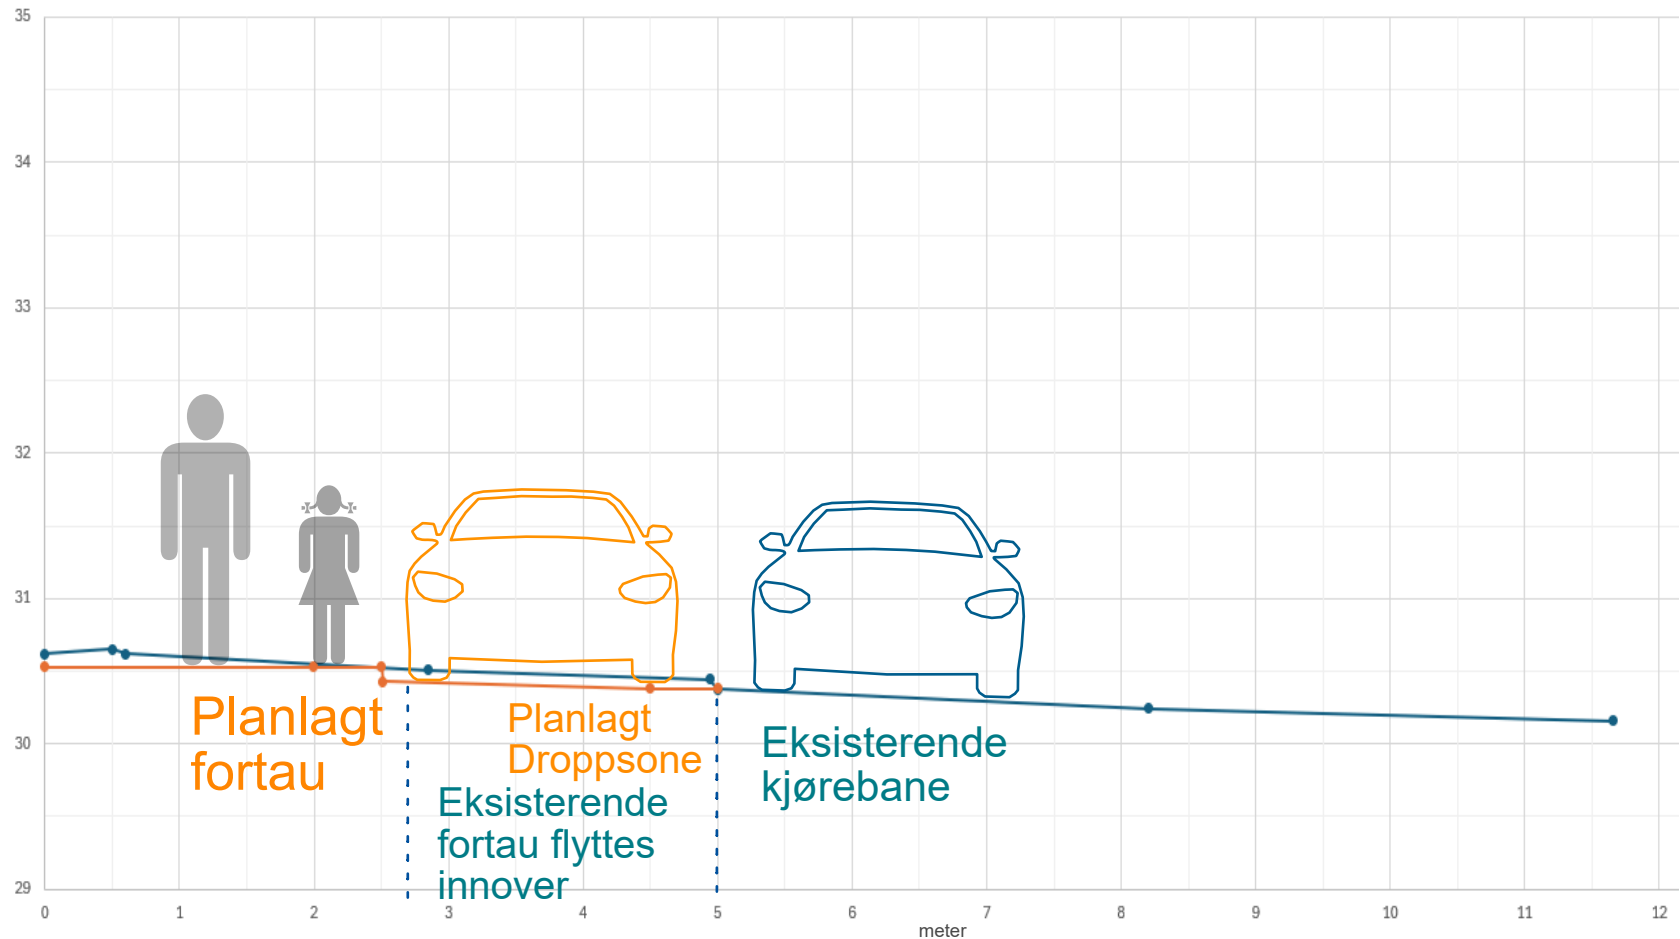

Tegnforklaring

- Eksisterende gate- og terrengnivå
- Nytt nivå

Droppsone i Livdekrona
Illustrasjon av eksisterende og planlagt gate- og terrengnivå

28.05.2026

Tegnforklaring

- Eksisterende gate- og terrengnivå
- Nytt nivå

Droppsone i Livdekrona
Illustrasjon av eksisterende og planlagt gate- og terrengnivå

28.05.2026

Tegnforklaring

- Eksisterende gate- og terrengnivå
- Nytt nivå

Droppsone i Livdekrona
Illustrasjon av eksisterende og planlagt gate- og terrengnivå

28.05.2026

Tegnforklaring

- Eksisterende gate- og terrengnivå
- Nytt nivå

Droppsone i Livdekrona
Illustrasjon av eksisterende og planlagt gate- og terrengnivå

28.05.2026

Tegnforklaring

- Eksisterende gate- og terrengnivå
- Nytt nivå

Droppsone i Livdekrona
Illustrasjon av eksisterende og planlagt gate- og terrengnivå

28.05.2026