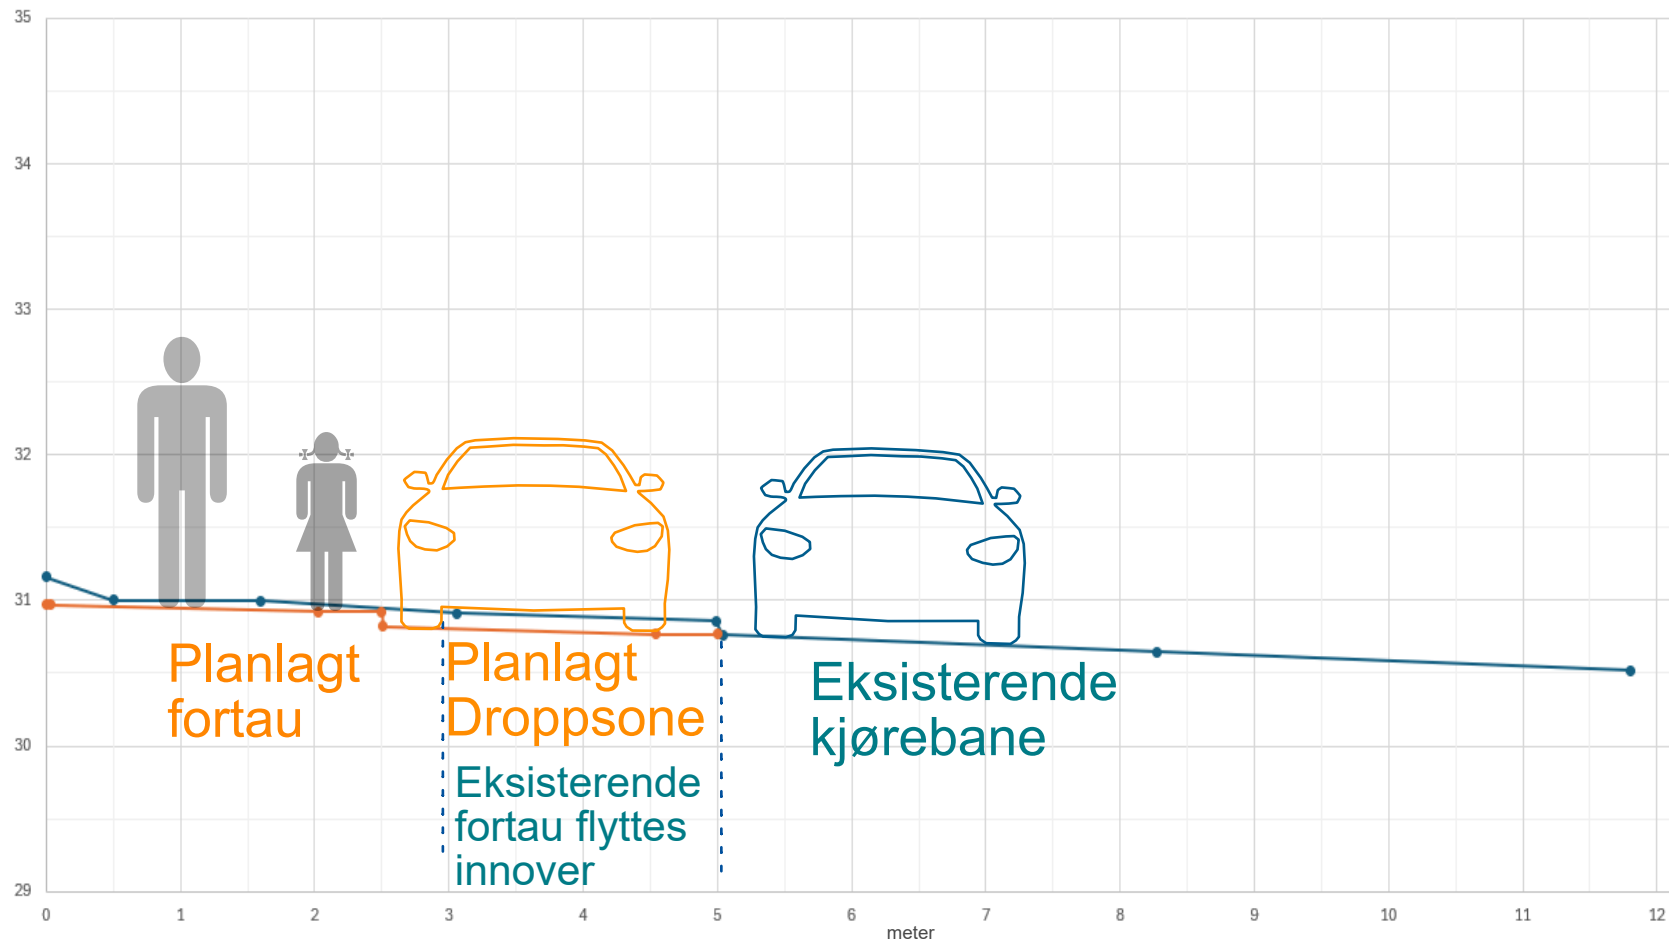

Tegnforklaring

- Eksisterende gate- og terrengnivå
- Nytt nivå

Droppsone i Livdekrona
Illustrasjon av eksisterende og planlagt gate- og terrengnivå

28.05.2026

Tegnforklaring

- Eksisterende gate- og terrengnivå
- Nytt nivå

Droppsone i Livdekrona
Illustrasjon av eksisterende og planlagt gate- og terrengnivå

28.05.2026

Tegnforklaring

- Eksisterende gate- og terrengnivå
- Nytt nivå

Droppsone i Livdekrona
Illustrasjon av eksisterende og planlagt gate- og terrengnivå

28.05.2026

Tegnforklaring

- Eksisterende gate- og terrengnivå
- Nytt nivå

Droppsone i Livdekrona
Illustrasjon av eksisterende og planlagt gate- og terrengnivå

28.05.2026

Tegnforklaring

- Eksisterende gate- og terrengnivå
- Nytt nivå

Droppsone i Livdekrona
Illustrasjon av eksisterende og planlagt gate- og terrengnivå

28.05.2026