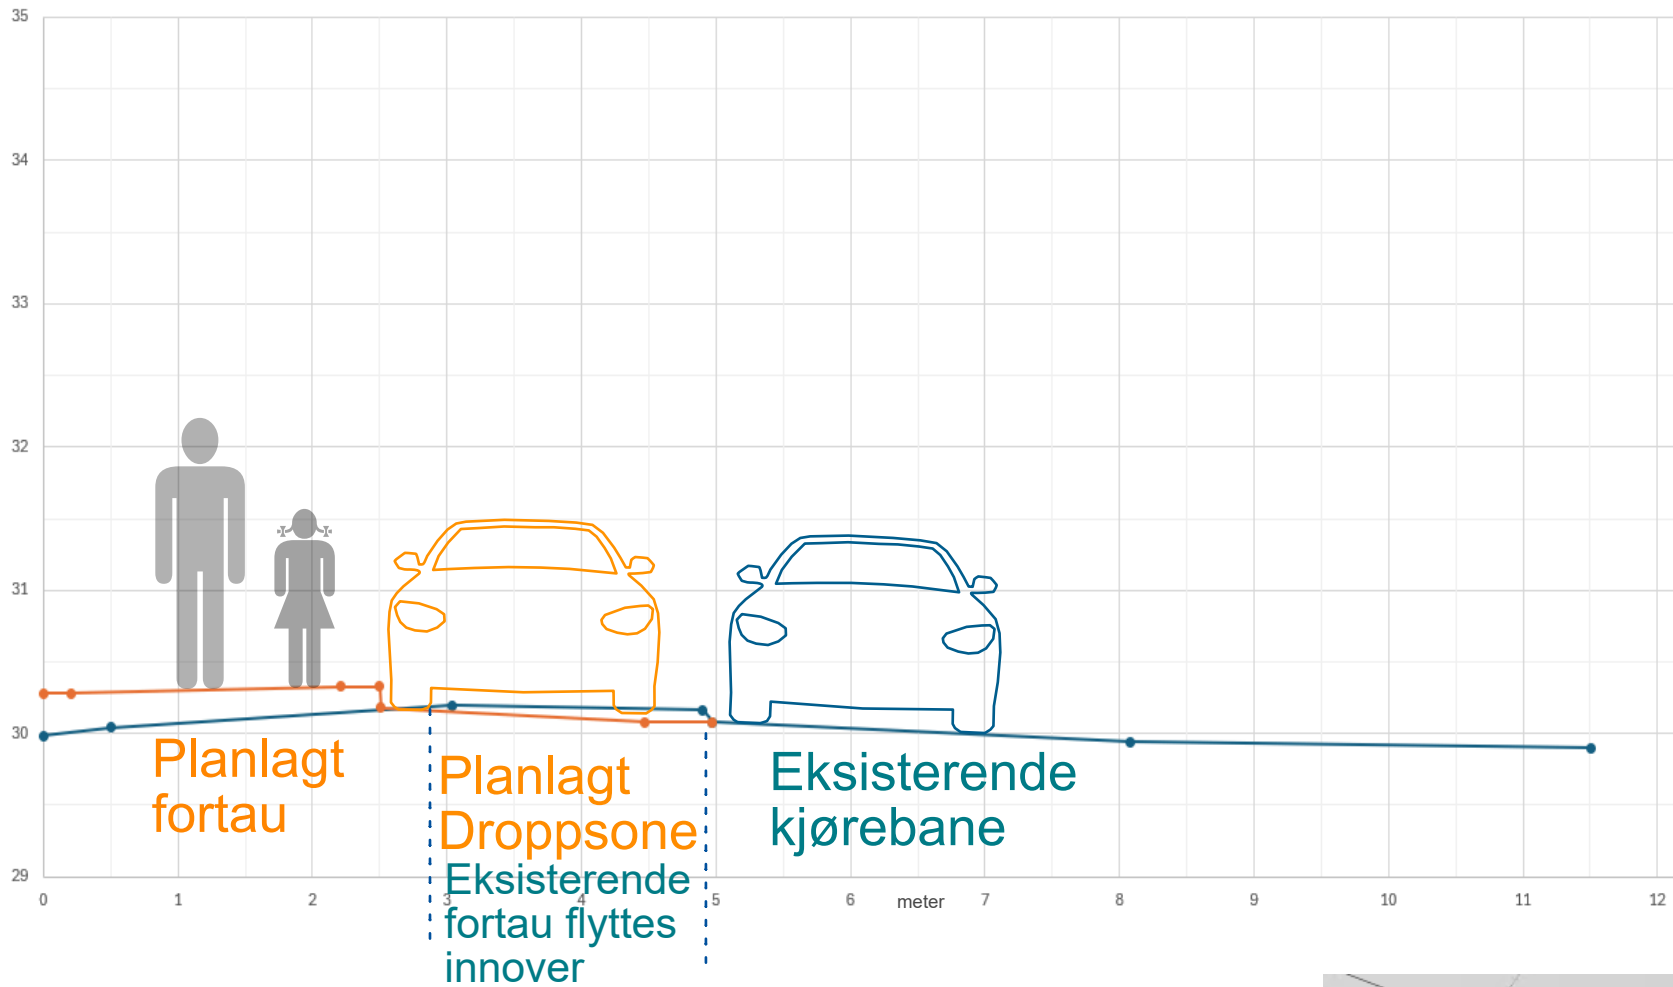

Tegnforklaring

- Eksisterende gate- og terrengnivå
- Nytt nivå

Droppsone i Livdekrona
Illustrasjon av eksisterende og planlagt gate- og terrengnivå

28.05.2026

Tegnforklaring

- Eksisterende gate- og terrengnivå
- Nytt nivå

Droppsone i Livdekrona
Illustrasjon av eksisterende og planlagt gate- og terrengnivå

28.05.2026

Tegnforklaring

- Eksisterende gate- og terrengnivå
- Nytt nivå

Droppsone i Livdekrona
Illustrasjon av eksisterende og planlagt gate- og terrengnivå

28.05.2026

Tegnforklaring

- Eksisterende gate- og terrengnivå
- Nytt nivå

Droppsone i Livdekrona
Illustrasjon av eksisterende og planlagt gate- og terrengnivå

28.05.2026

Tegnforklaring

- Eksisterende gate- og terrengnivå
- Nytt nivå

Droppsone i Livdekrona
Illustrasjon av eksisterende og planlagt gate- og terrengnivå

28.05.2026